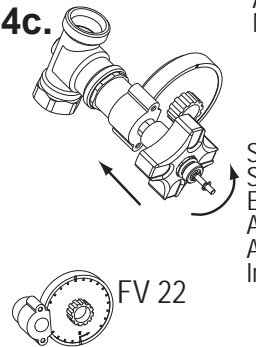

Förinställning, Pre setting, Voreinstellung, Préréglage, Esisäätö, Forindstilling

FV22

Öppningsvarv **N** gäller för:
Turns open **N** valid for:
Öffnungsumdrehungen **N** gilt für:
Tours d'ouverture **N** concernant:
Avauskierrokset **N**:
Äbningsomdrejning **N** gælder for:

Alt.1

Öppningsvarv **N** gäller för:
Turns open **N** valid for:
Öffnungsumdrehungen **N** gilt für:
Tours d'ouverture **N** concernant:
Avauskierrokset **N**:
Äbningsomdrejning **N** gælder for:

Alt. 2

Nollställ
Turn to zero
Nullstellung
Mettre à zero
Aseta näyttötaulu noltaan
Nulstil

Ställ in Kv
Set Kv
Einstellung Kv
Afficher Kv
Aseta haluttu Kv
Indstil Kv

FV 22

Inställning med verktyg FV 22 gäller endast 2K.
Setting by means of the FV 22 tool only valid for 2K.
Voreinstellung mit Werkzeug FV 22 gilt nur für 2K.
Réglage à l'aide de l'outil FV 22 valable seulement pour 2K.
FV 22 esisäätötyökalua käytetään vain 2K.
Indstilling med værktøjet FV 22 gælder kun for 2K.