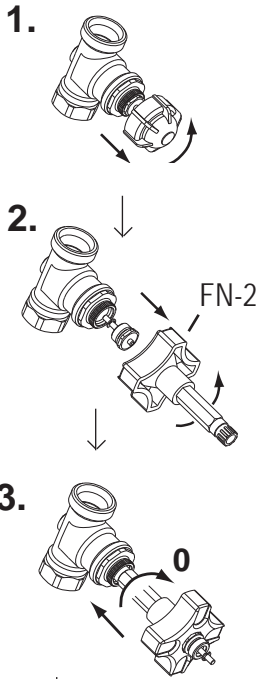

Förinställning, Pre setting, Voreinstellung, Préréglage, Esisäätö, Forindstilling

FV22

Öppningsvarv **N** gäller för:
Turns open **N** valid for:
Öffnungsumdrehungen **N** gilt für:
Tours d'ouverture **N** concernant:
Avauskierrokset **N**:
Äbningsomdrejning **N** gælder for:

Alt.1

Öppningsvarv **N** gäller för:
Turns open **N** valid for:
Öffnungsumdrehungen **N** gilt für:
Tours d'ouverture **N** concernant:
Avauskierrokset **N**:
Äbningsomdrejning **N** gælder for:

Alt. 2

Nollställ
Turn to zero
Nullstellung
Mettre à zero
Aseta näyttötaulu noltaan
Nulstil

Ställ in Kv
Set Kv
Einstellung Kv
Afficher Kv
Aseta haluttu Kv
Indstil Kv

FV 22

Inställning med verktyg FV 22 gäller endast 2K.
Setting by means of the FV 22 tool only valid for 2K.
Voreinstellung mit Werkzeug FV 22 gilt nur für 2K.
Réglage à l'aide de l'outil FV 22 valable seulement pour 2K.
FV 22 esisäätötyökalua käytetään vain 2K.
Indstilling med værktøjet FV 22 gælder kun for 2K.