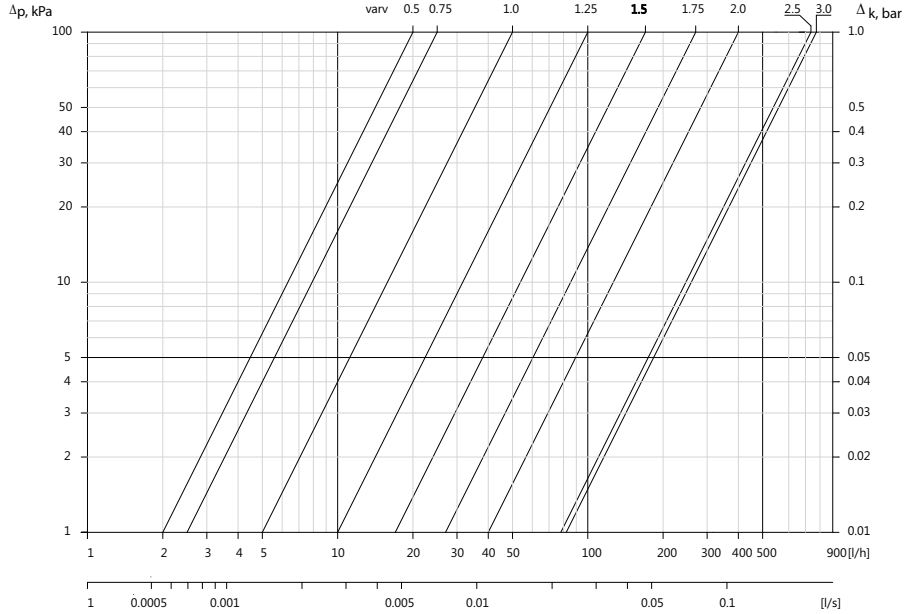

Förinställning, Pre setting, Voreinstellung, Préréglage, Esisäätö, Forindstilling

FV22

Öppningsvarv **N** gäller för:
Turns open **N** valid for:
Öffnungsumdrehungen **N** gilt für:
Tours d'ouverture **N** concernant:
Avauskierrokset **N**:
Äbningsomdrejning **N** gælder for:

Alt.1

Öppningsvarv **N** gäller för:
Turns open **N** valid for:
Öffnungsumdrehungen **N** gilt für:
Tours d'ouverture **N** concernant:
Avauskierrokset **N**:
Äbningsomdrejning **N** gælder for:

Alt. 2

Nollställ
Turn to zero
Nullstellung
Mettre à zero
Aseta näyttötaulu noltaan
Nulstil

Ställ in Kv
Set Kv
Einstellung Kv
Afficher Kv
Aseta haluttu Kv
Indstil Kv

FV 22

Inställning med verktyg FV 22 gäller endast 2K.
Setting by means of the FV 22 tool only valid for 2K.
Voreinstellung mit Werkzeug FV 22 gilt nur für 2K.
Réglage à l'aide de l'outil FV 22 valable seulement pour 2K.
FV 22 esisäätötyökalua käytetään vain 2K.
Indstilling med værktøjet FV 22 gælder kun for 2K.