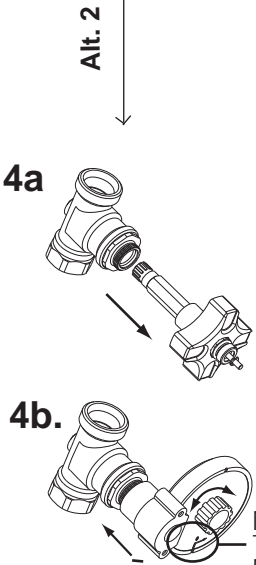

Förinställning, Pre setting, Voreinstellung, Préréglage, Esisäätö, Forindstilling

FV22

Öppningsvarv **N** gäller för:
Turns open **N** valid for:
Öffnungsumdrehungen **N** gilt für:
Tours d'ouverture **N** concernant:
Avauskierrokset **N**:
Äbningsomdrejning **N** gælder for:

Alt.1

Öppningsvarv **N** gäller för:
Turns open **N** valid for:
Öffnungsumdrehungen **N** gilt für:
Tours d'ouverture **N** concernant:
Avauskierrokset **N**:
Äbningsomdrejning **N** gælder for:

Alt. 2

Nollställ
Turn to zero
Nullstellung
Mettre à zero
Aseta näyttötaulu noltaan
Nulstil

Ställ in Kv
Set Kv
Einstellung Kv
Afficher Kv
Aseta haluttu Kv
Indstil Kv

FV 22

Inställning med verktyg FV 22 gäller endast 2K.
Setting by means of the FV 22 tool only valid for 2K.
Voreinstellung mit Werkzeug FV 22 gilt nur für 2K.
Réglage à l'aide de l'outil FV 22 valable seulement pour 2K.
FV 22 esisäätötyökalua käytetään vain 2K.
Indstilling med værktøjet FV 22 gælder kun for 2K.