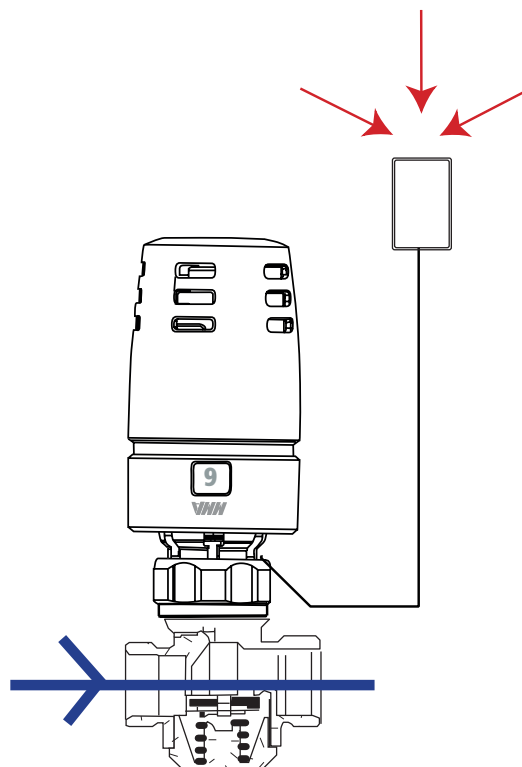

Termostat Evosense remote på kylventil.

Termostat Evosense remote på kylventil.
När sensorn blir kall stänger ventilen.

Termostat Evosense remote på kylventil.
När sensorn blir varm öppnar ventilen.

Vi förbehåller oss rätten att ändra produkterna utan föregående varsel.