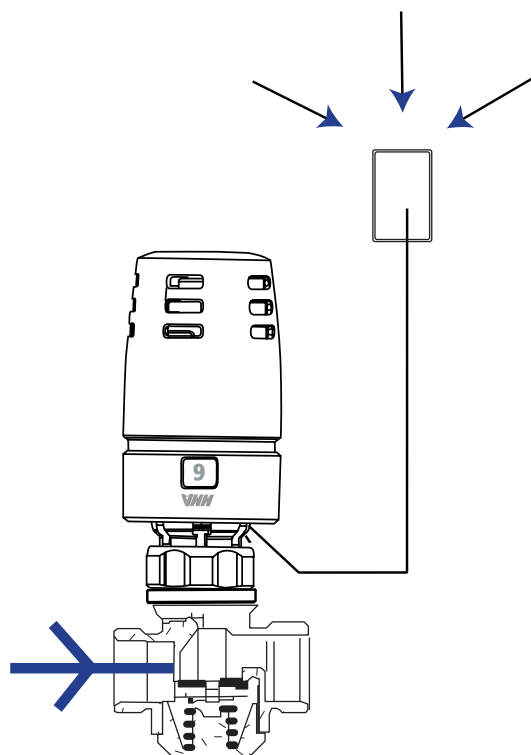

Termostat Evosense remote på kylventil.

Termostat Evosense remote på kylventil.
När sensorn blir kall stänger ventilen.

Termostat Evosense remote på kylventil.
När sensorn blir varm öppnar ventilen.

Vi förbehåller oss rätten att ändra produkterna utan föregående varsel.