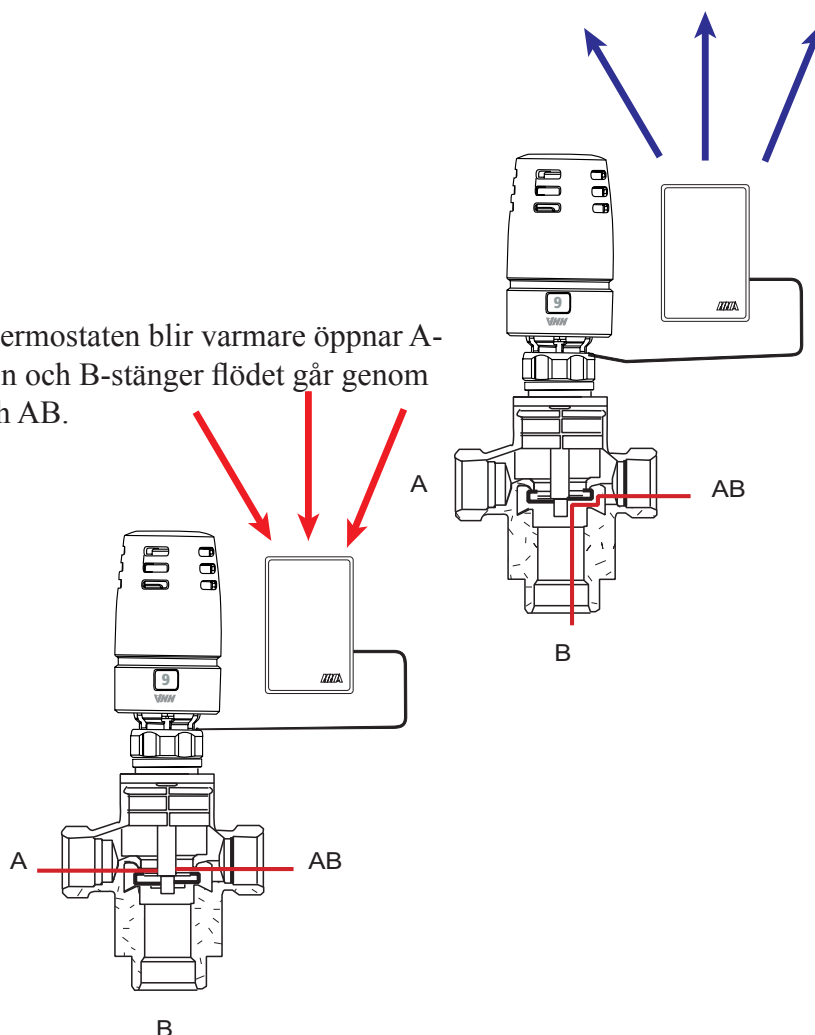

# Evosense remote kapillärrörstermostat på trevägsventil.

När termostaten blir kallare öppnar B-porten och A-stänger flödet går genom B och AB.

När termostaten blir varmare öppnar A-porten och B-stänger flödet går genom A och AB.