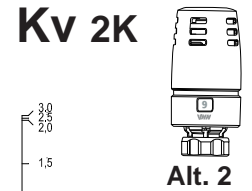

Öppningsvarv **N** gäller för:
 Turns open **N** valid for:
 Öffnungsumdrehungen **N** gilt für:
 Tours d'ouverture **N** concernant:
 Avaskierrokset **N**:
 Åbningsomdrejning **N** gælder for:

Inställning med verktyg FV8 gäller endast 2K.
 Setting by means of the FV8 tool only valid for 2K.
 Voreinstellung mit Werkzeug FV8 gilt nur für 2K.
 Réglage à l'aide de l'outil FV8 valable seulement pour 2K.
 FV8 esisäätötyökalua käytetään vain 2K.
 Indstilling med værktøjet FV8 gælder kun for 2K.

Öppningsvarv **N** gäller för:
 Turns open **N** valid for:
 Öffnungsumdrehungen **N** gilt für:
 Tours d'ouverture **N** concernant:
 Avaskierrokset **N**:
 Åbningsomdrejning **N** gælder for:

Nollställ
 Turn to zero
 Nullstellung
 Mettre à zéro
 Aseta näyttötaulu noltaan
 Nulstil