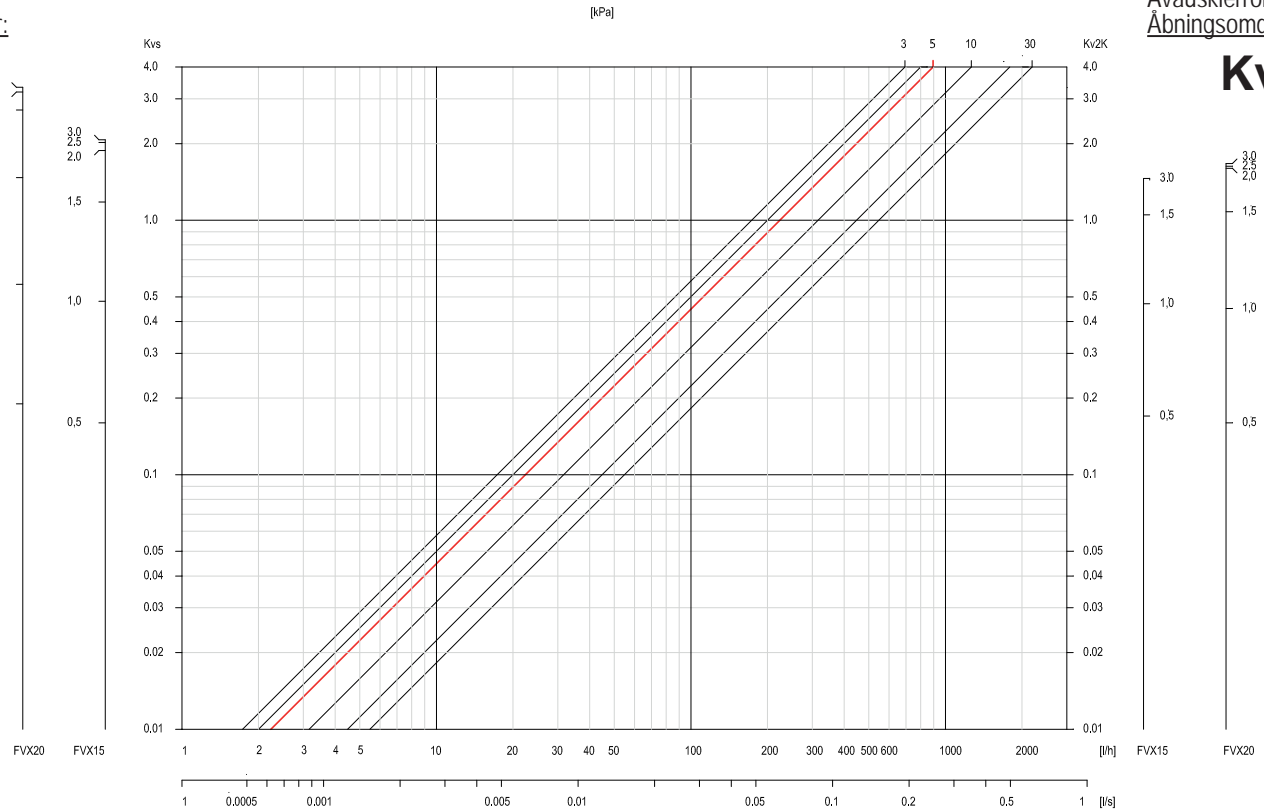

Öppningsvarv **N** gäller för:
 Turns open **N** valid for:
 Öffnungsumdrehungen **N** gilt für:
 Tours d'ouverture **N** concernant:
 Avaskierrokset **N**:
 Åbningsomdrejning **N** gælder for:

Inställning med verktyg FV8 gäller endast 2K.
 Setting by means of the FV8 tool only valid for 2K.
 Voreinstellung mit Werkzeug FV8 gilt nur für 2K.
 Réglage à l'aide de l'outil FV8 valable seulement pour 2K.
 FV8 esisäätötyökalua käytetään vain 2K.
 Indstilling med værktøjet FV8 gælder kun for 2K.

Öppningsvarv **N** gäller för:
 Turns open **N** valid for:
 Öffnungsumdrehungen **N** gilt für:
 Tours d'ouverture **N** concernant:
 Avaskierrokset **N**:
 Åbningsomdrejning **N** gælder for:

Nollställ
 Turn to zero
 Nullstellung
 Mettre à zéro
 Aseta näyttötaulu noltaan
 Nulstil

Ställ in Kv
 Set Kv
 Einstellung Kv
 Afficher Kv
 Aseta haluttu Kv
 Indstil Kv

Alt. 2