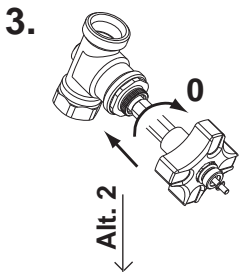

Öppningsvarv **N** gäller för:
 Turns open **N** valid for:
 Öffnungsumdrehungen **N** gilt für:
 Tours d'ouverture **N** concernant:
 Avaskierrokset **N**:
 Åbningsomdrejning **N** gælder for:

Inställning med verktyg FV8 gäller endast 2K.
 Setting by means of the FV8 tool only valid for 2K.
 Voreinstellung mit Werkzeug FV8 gilt nur für 2K.
 Réglage à l'aide de l'outil FV8 valable seulement pour 2K.
 FV8 esisäätötyökalua käytetään vain 2K.
 Indstilling med værktøjet FV8 gælder kun for 2K.

Öppningsvarv **N** gäller för:
 Turns open **N** valid for:
 Öffnungsumdrehungen **N** gilt für:
 Tours d'ouverture **N** concernant:
 Avaskierrokset **N**:
 Åbningsomdrejning **N** gælder for:

Nollställ
 Turn to zero
 Nullstellung
 Mettre à zéro
 Aseta näyttötaulu noltaan
 Nulstil