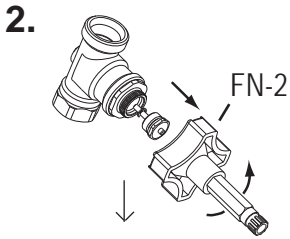

Öppningsvarv **N** gäller för:
 Turns open **N** valid for:
 Öffnungsumdrehungen **N** gilt für:
 Tours d'ouverture **N** concernant:
 Avaskierrokset **N**:
 Åbningsomdrejning **N** gælder for:

Inställning med verktyg FV8 gäller endast 2K.
 Setting by means of the FV8 tool only valid for 2K.
 Voreinstellung mit Werkzeug FV8 gilt nur für 2K.
 Réglage à l'aide de l'outil FV8 valable seulement pour 2K.
 FV8 esisäätötyökalua käytetään vain 2K.
 Indstilling med værktøjet FV8 gælder kun for 2K.

Öppningsvarv **N** gäller för:
 Turns open **N** valid for:
 Öffnungsumdrehungen **N** gilt für:
 Tours d'ouverture **N** concernant:
 Avaskierrokset **N**:
 Åbningsomdrejning **N** gælder for:

Nollställ
 Turn to zero
 Nullstellung
 Mettre à zéro
 Aseta näyttötaulu noltaan
 Nulstil