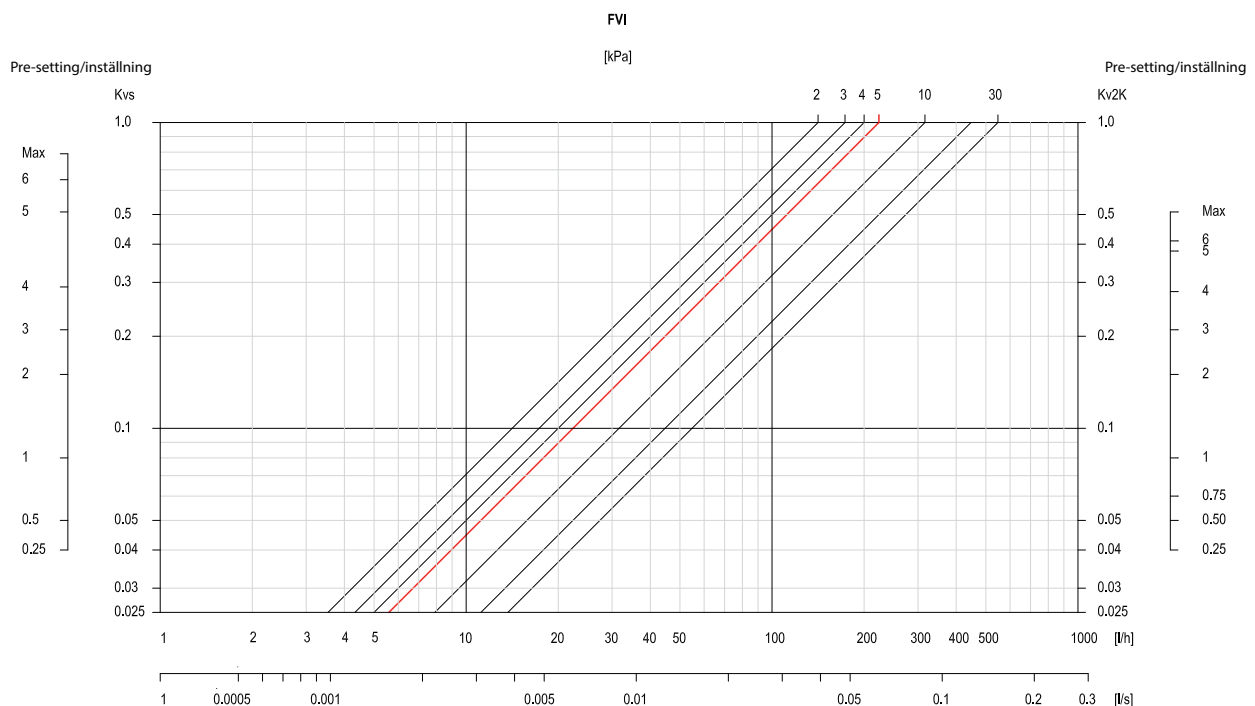

Beskrivning *FVI*

Tekniska data

Tryckklass

PN 10

Max temperatur

90°C

Min temperatur

5°C

Kv värde (förinställt värde) med termostat/ej termostat

0,04-0,5/0,05-0,8

Material

Mässing

EPDM

Noryl

Anslutning

M28*1,5

Vikt

79 g

Diagram för FVI Arkana och Kripta