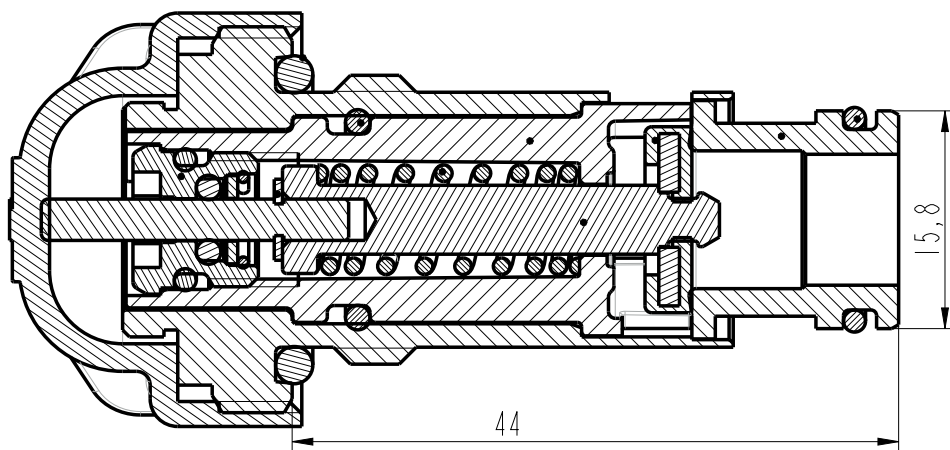

Anslutning

M28*1,5

Vikt

79 g

Diagram för FVI Arkana och Kripta

Produktuppgifter *FVI*

Måttuppgifter

4112101 Arkana