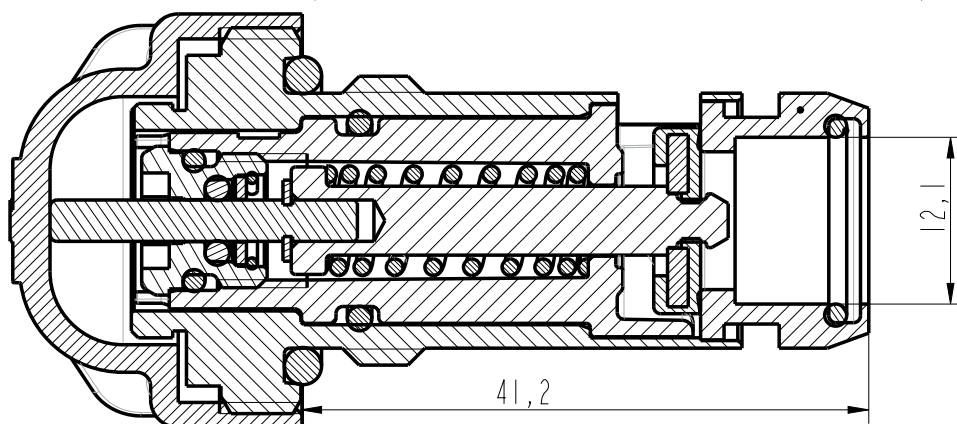

4112102 Kripta